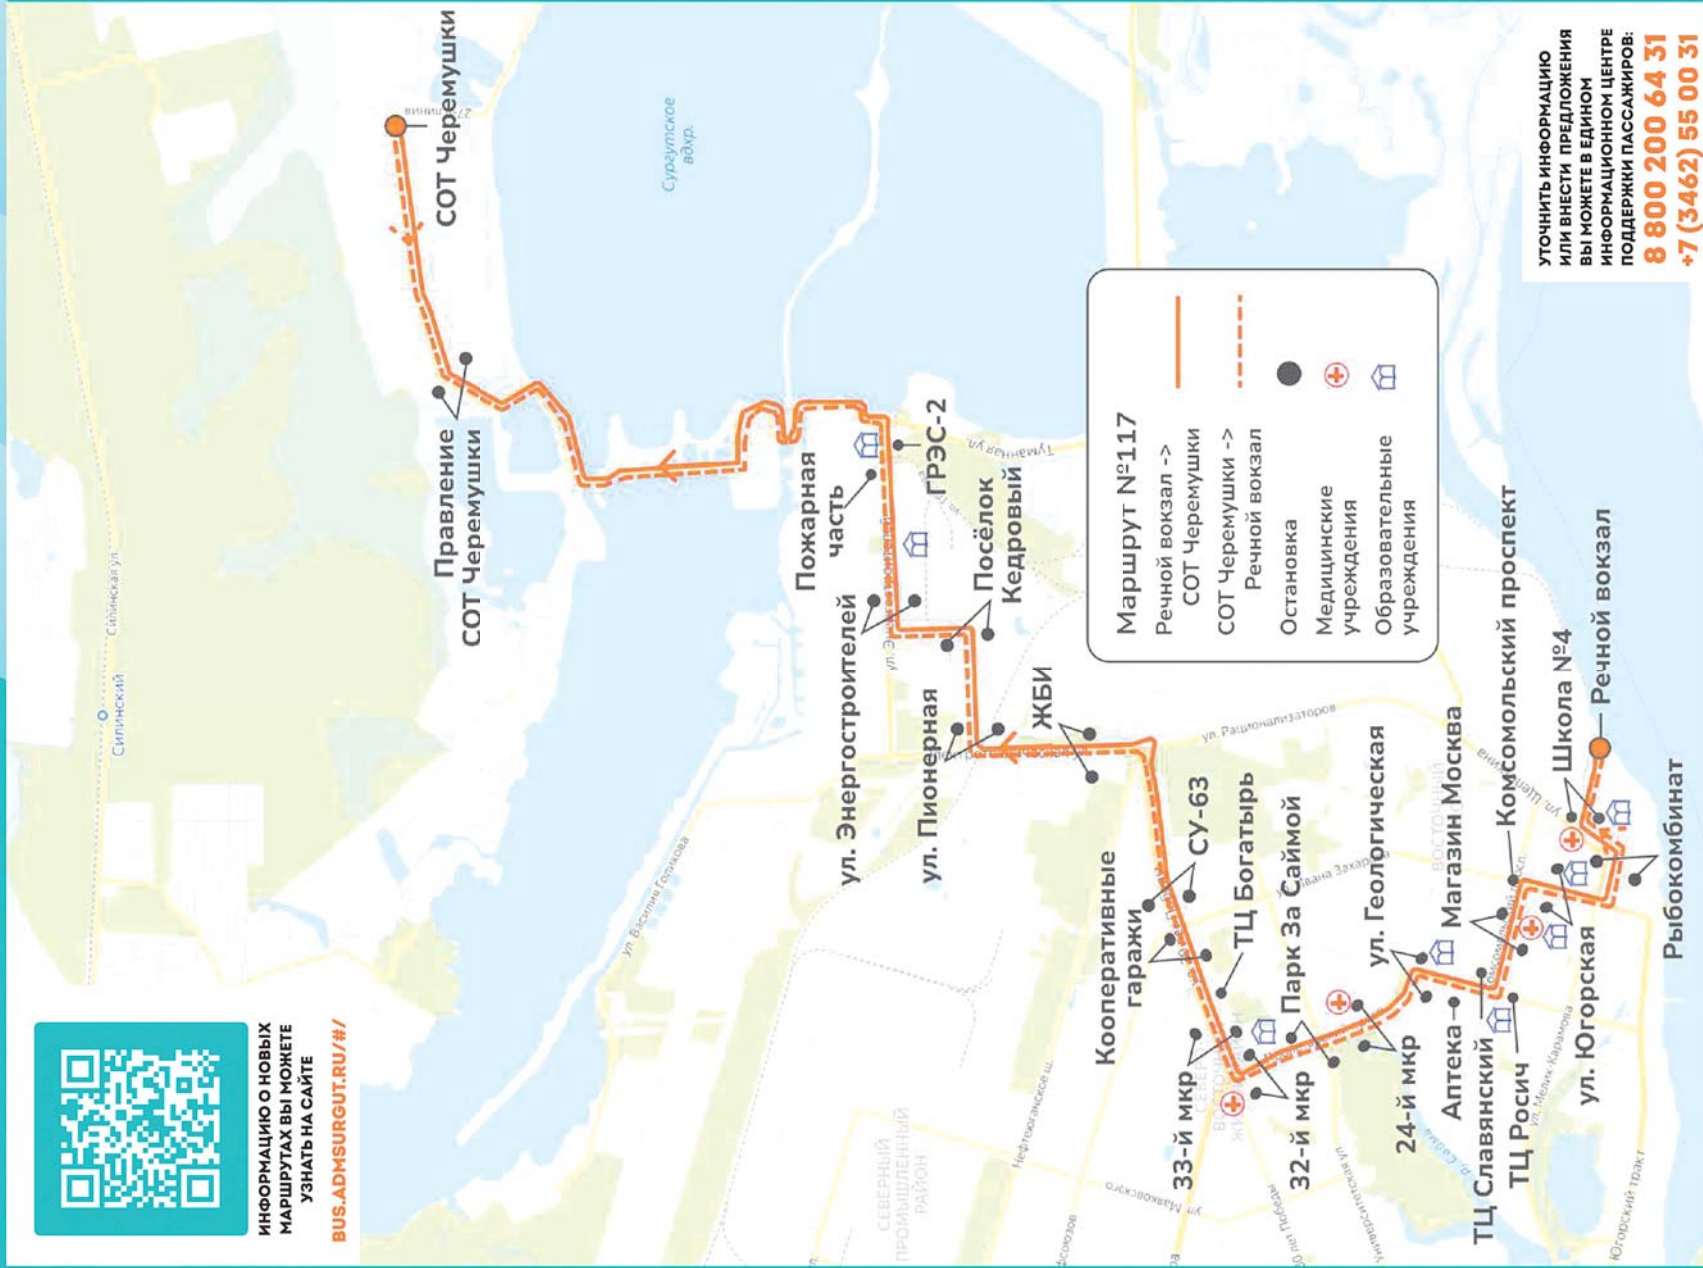

**НОВАЯ МАРШРУТНАЯ СЕТЬ  
МАРШРУТ №115**

ИНФОРМАЦИЮ О НОВЫХ  
МАРШРУТАХ ВЫ МОЖЕТЕ  
УЗНАТЬ НА САЙТЕ  
[BUS.ADMSURGUT.RU/#/](http://BUS.ADMSURGUT.RU/#/)

**Маршрут №115**  
Сот "Ветеран" ->  
Речной вокзал ->  
Сот "Ветеран"

**НОВАЯ МАРШРУТНАЯ СЕТЬ  
МАРШРУТ №116**

ИНФОРМАЦИЮ О НОВЫХ  
МАРШРУТАХ ВЫ МОЖЕТЕ  
УЗНАТЬ НА САЙТЕ  
[BUS.ADMSURGUT.RU/#/](https://bus.admsurgut.ru/#/)

**Маршрут №116**

- ДК Строитель → СЛОТ Север
- - - СЛОТ Север → ДК Строитель
- Остановка
- ⊕ Медицинские учреждения
- Образовательные учреждения

ИНФОРМАЦИЮ О НОВЫХ  
МАРШРУТАХ ВЫ МОЖЕТЕ  
УЗНАТЬ НА САЙТЕ  
[BUS.ADMSURGUT.RU/#/](https://bus.admsurgut.ru/#/)

**Маршрут №117**

- Речной вокзал → СЛОТ Черемушки
- - - СЛОТ Черемушки → Речной вокзал
- Остановка
- ⊕ Медицинские учреждения
- Образовательные учреждения