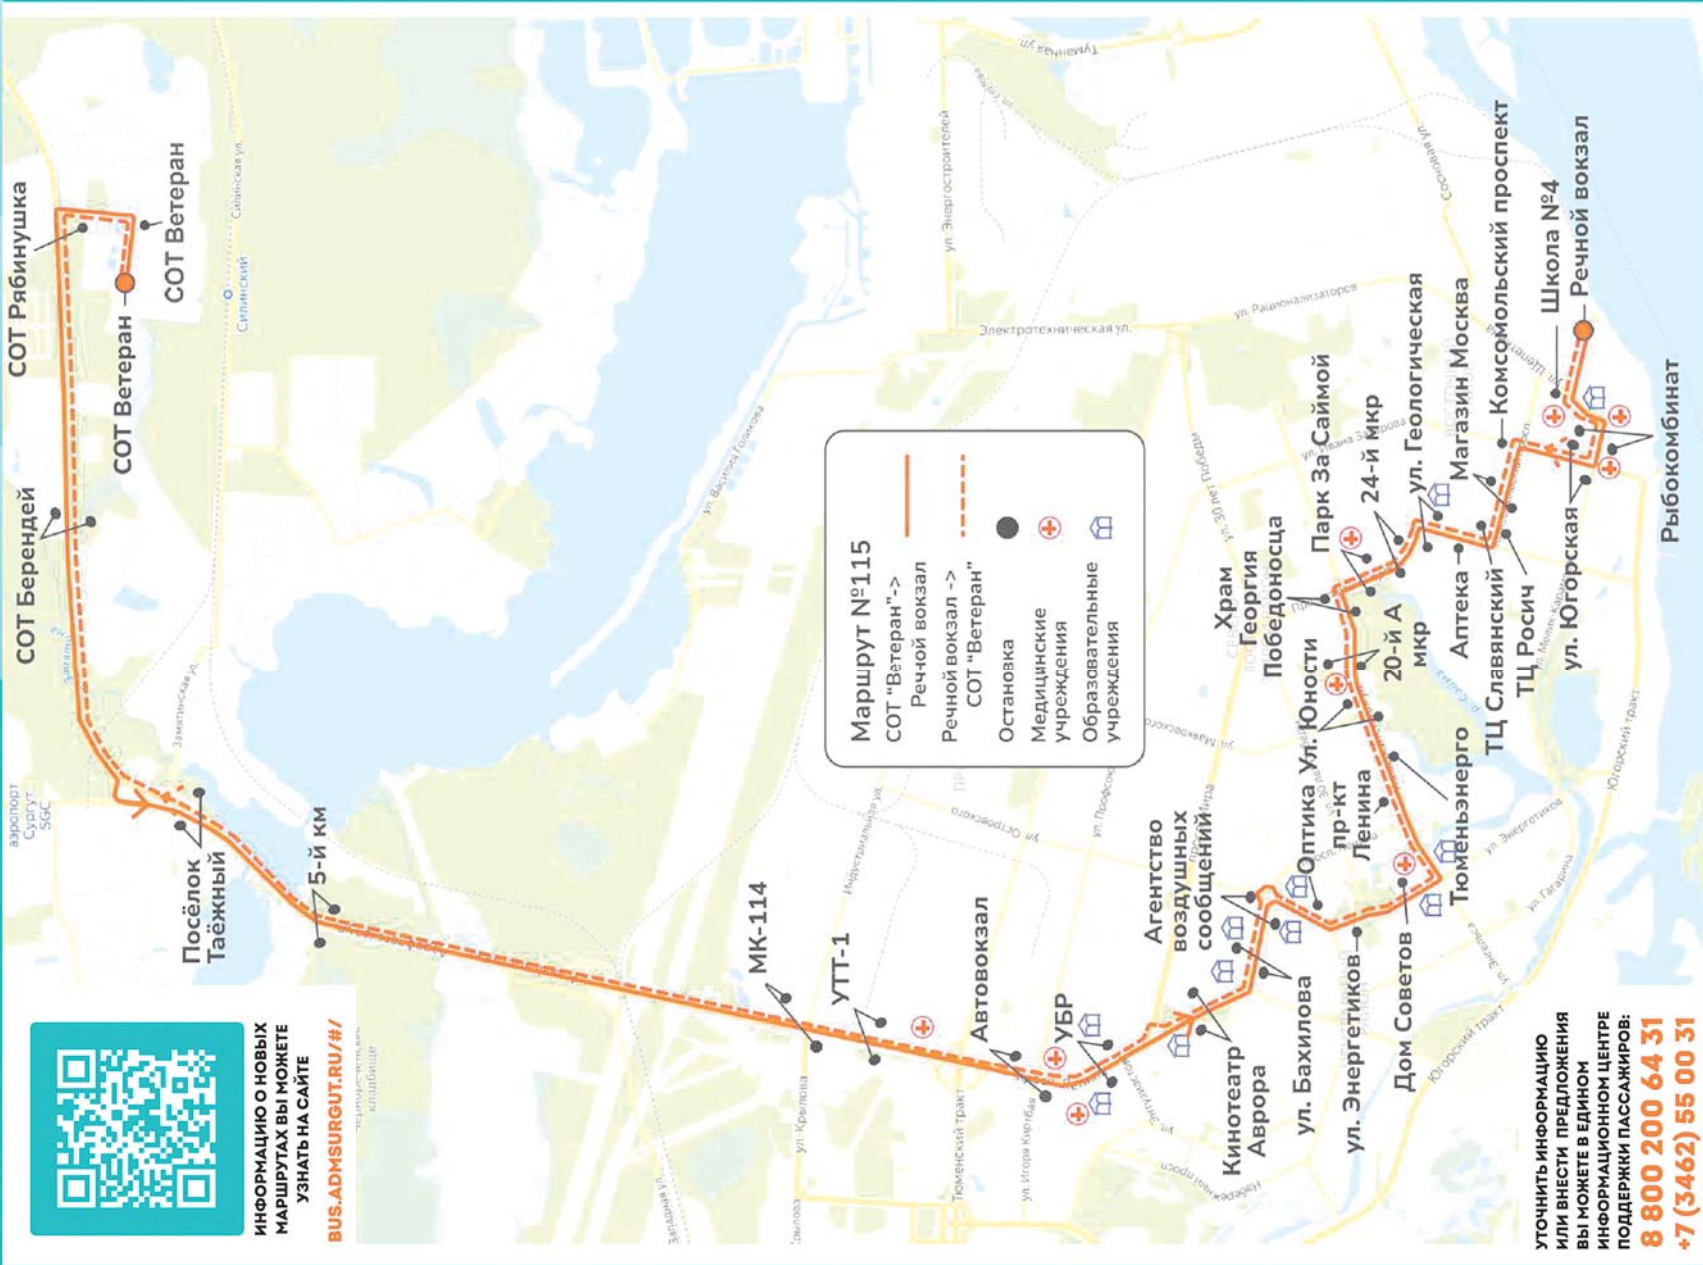

**НОВАЯ МАРШРУТНАЯ СЕТЬ  
МАРШРУТ №114**

ИНФОРМАЦИЮ О НОВЫХ  
МАРШРУТАХ ВЫ МОЖЕТЕ  
УЗНАТЬ НА САЙТЕ  
[BUS.ADMSURGUT.RU/#/](http://BUS.ADMSURGUT.RU/#/)

**Маршрут №114**  
Магазин Москва ->  
Сот Солнечный  
Сот Солнечный ->  
Магазин Москва

**НОВАЯ МАРШРУТНАЯ СЕТЬ  
МАРШРУТ №115**

ИНФОРМАЦИЮ О НОВЫХ  
МАРШРУТАХ ВЫ МОЖЕТЕ  
УЗНАТЬ НА САЙТЕ  
[BUS.ADMSURGUT.RU/#/](http://BUS.ADMSURGUT.RU/#/)

**Маршрут №115**  
Сот "Ветеран" ->  
Речной вокзал ->  
Сот "Ветеран"