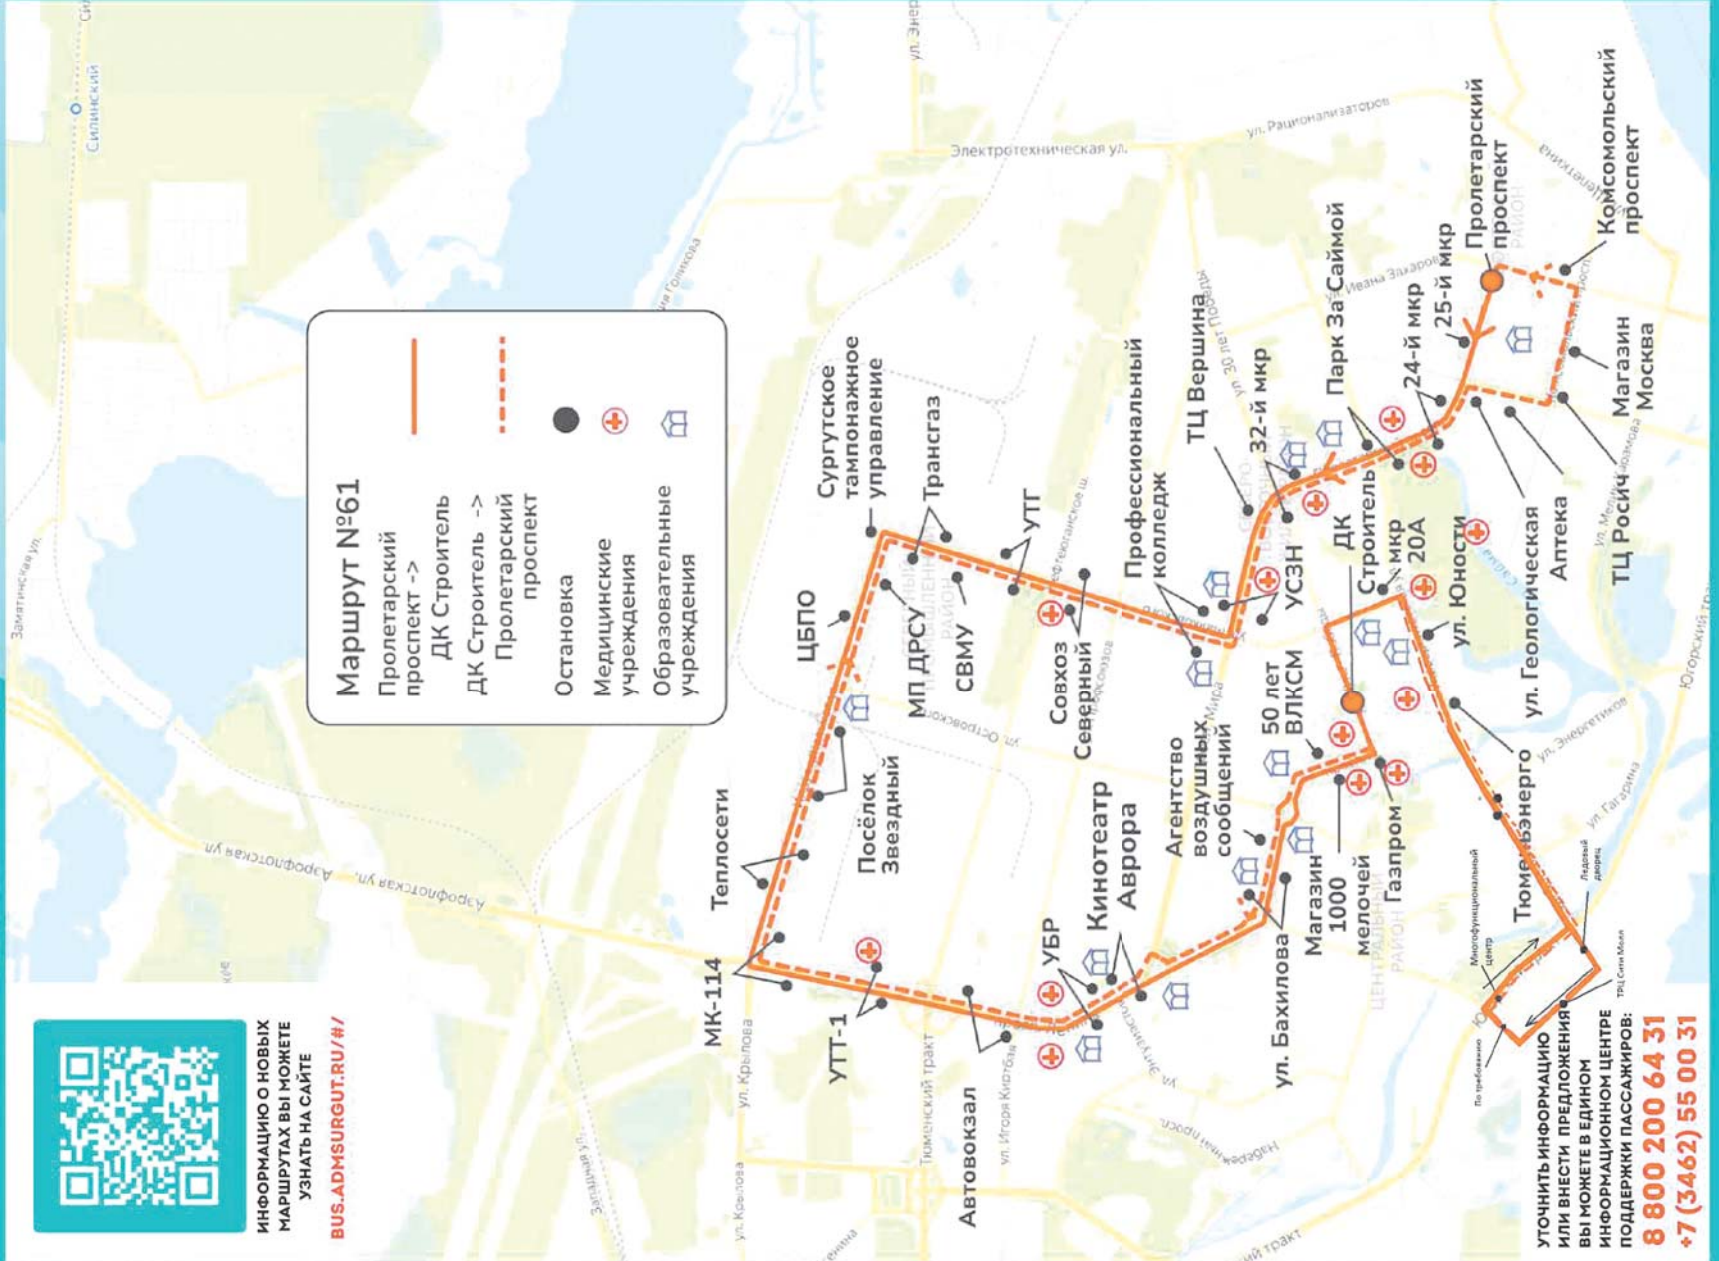

**НОВАЯ МАРШРУТНАЯ СЕТЬ
МАРШРУТ №61**

ИНФОРМАЦИЮ О НОВЫХ МАРШРУТАХ ВЫ МОЖЕТЕ УЗНАТЬ НА САЙТЕ BUS.ADMSURGUT.RU/#/