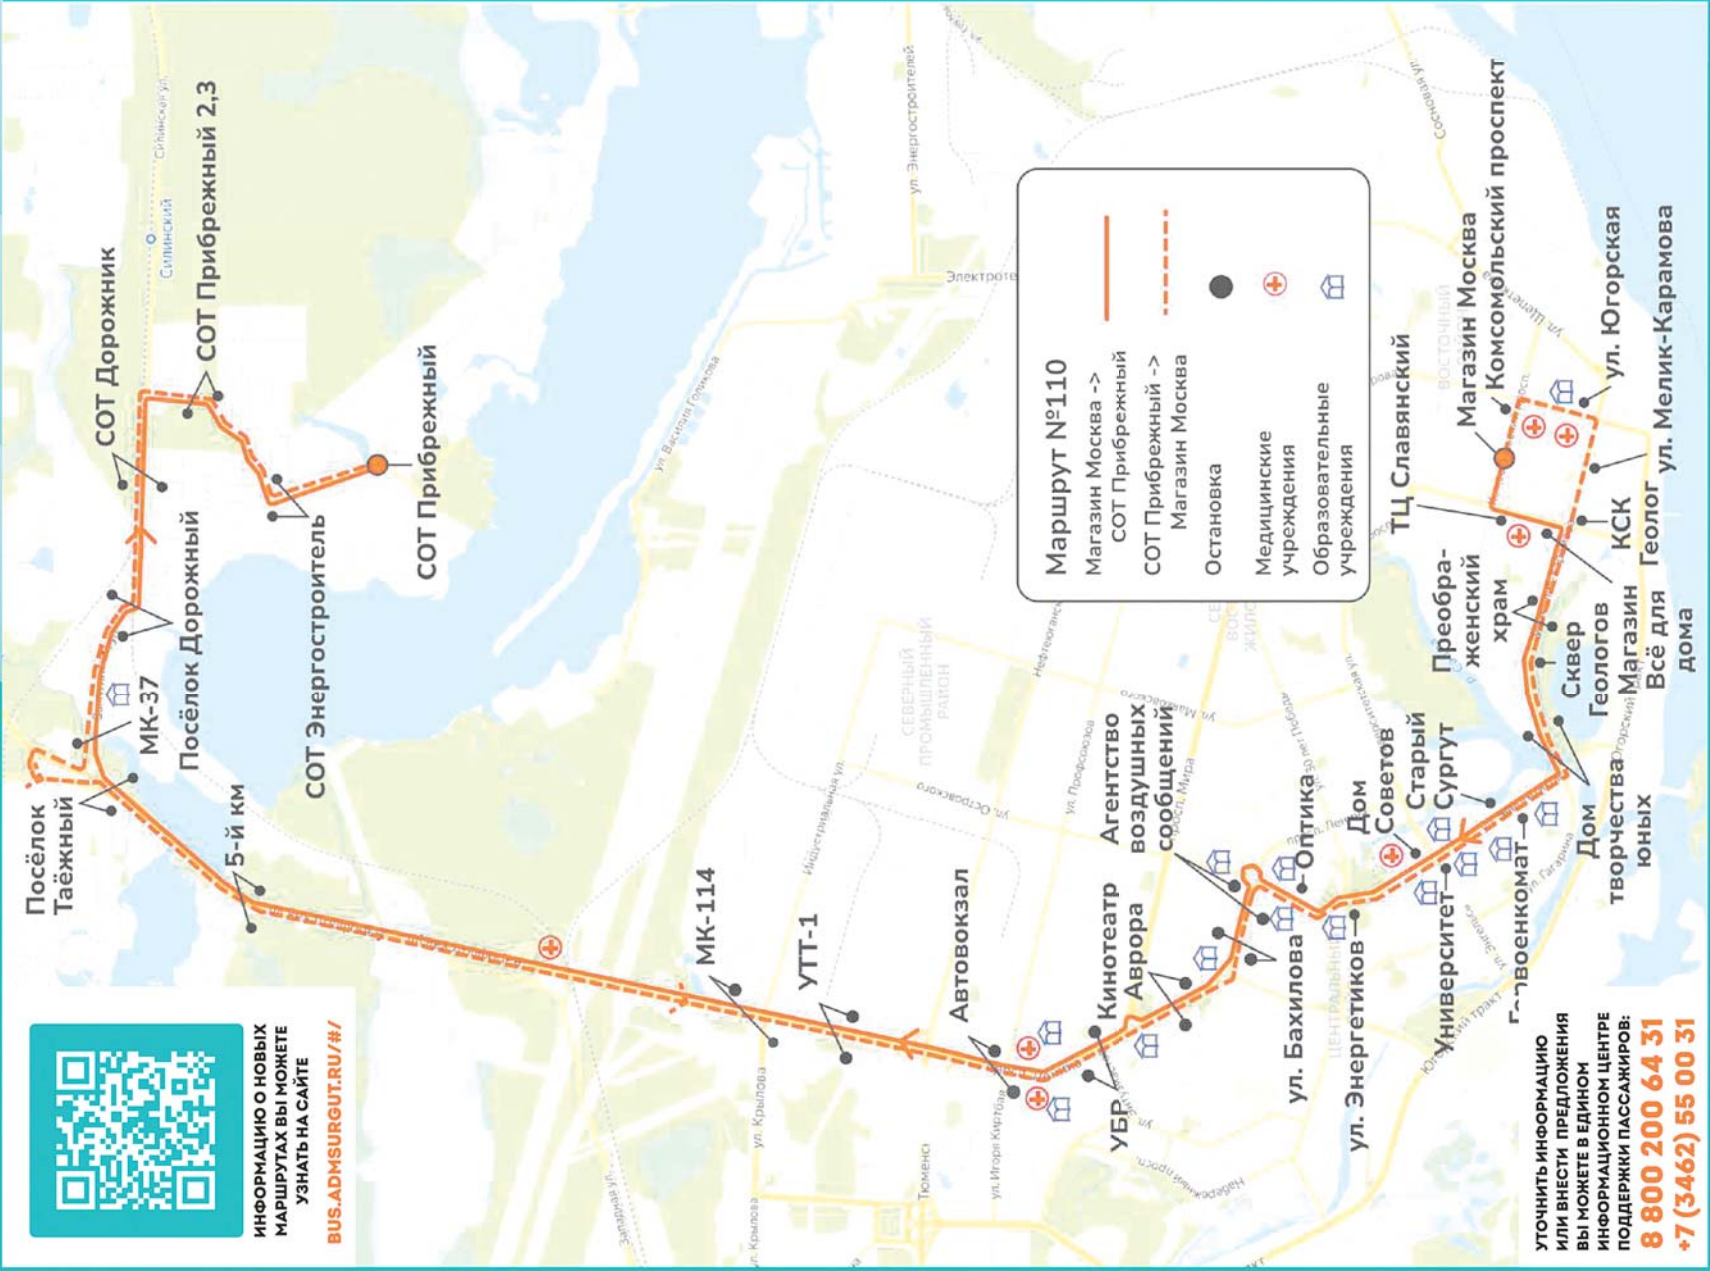

**НОВАЯ МАРШРУТНАЯ СЕТЬ
МАРШРУТ №110**

ИНФОРМАЦИЮ О НОВЫХ МАРШРУТАХ ВЫ МОЖЕТЕ УЗНАТЬ НА САЙТЕ BUS.ADMSURGUT.RU/#/

УТОЧНИТЬ ИНФОРМАЦИЮ ИЛИ ВНЕСТИ ПРЕДЛОЖЕНИЯ ВЫ МОЖЕТЕ В ЕДИНОМ ИНФОРМАЦИОННОМ ЦЕНТРЕ ПОДДЕРЖКИ ПАССАЖИРОВ:
8 800 200 64 31
+7 (3462) 55 00 31