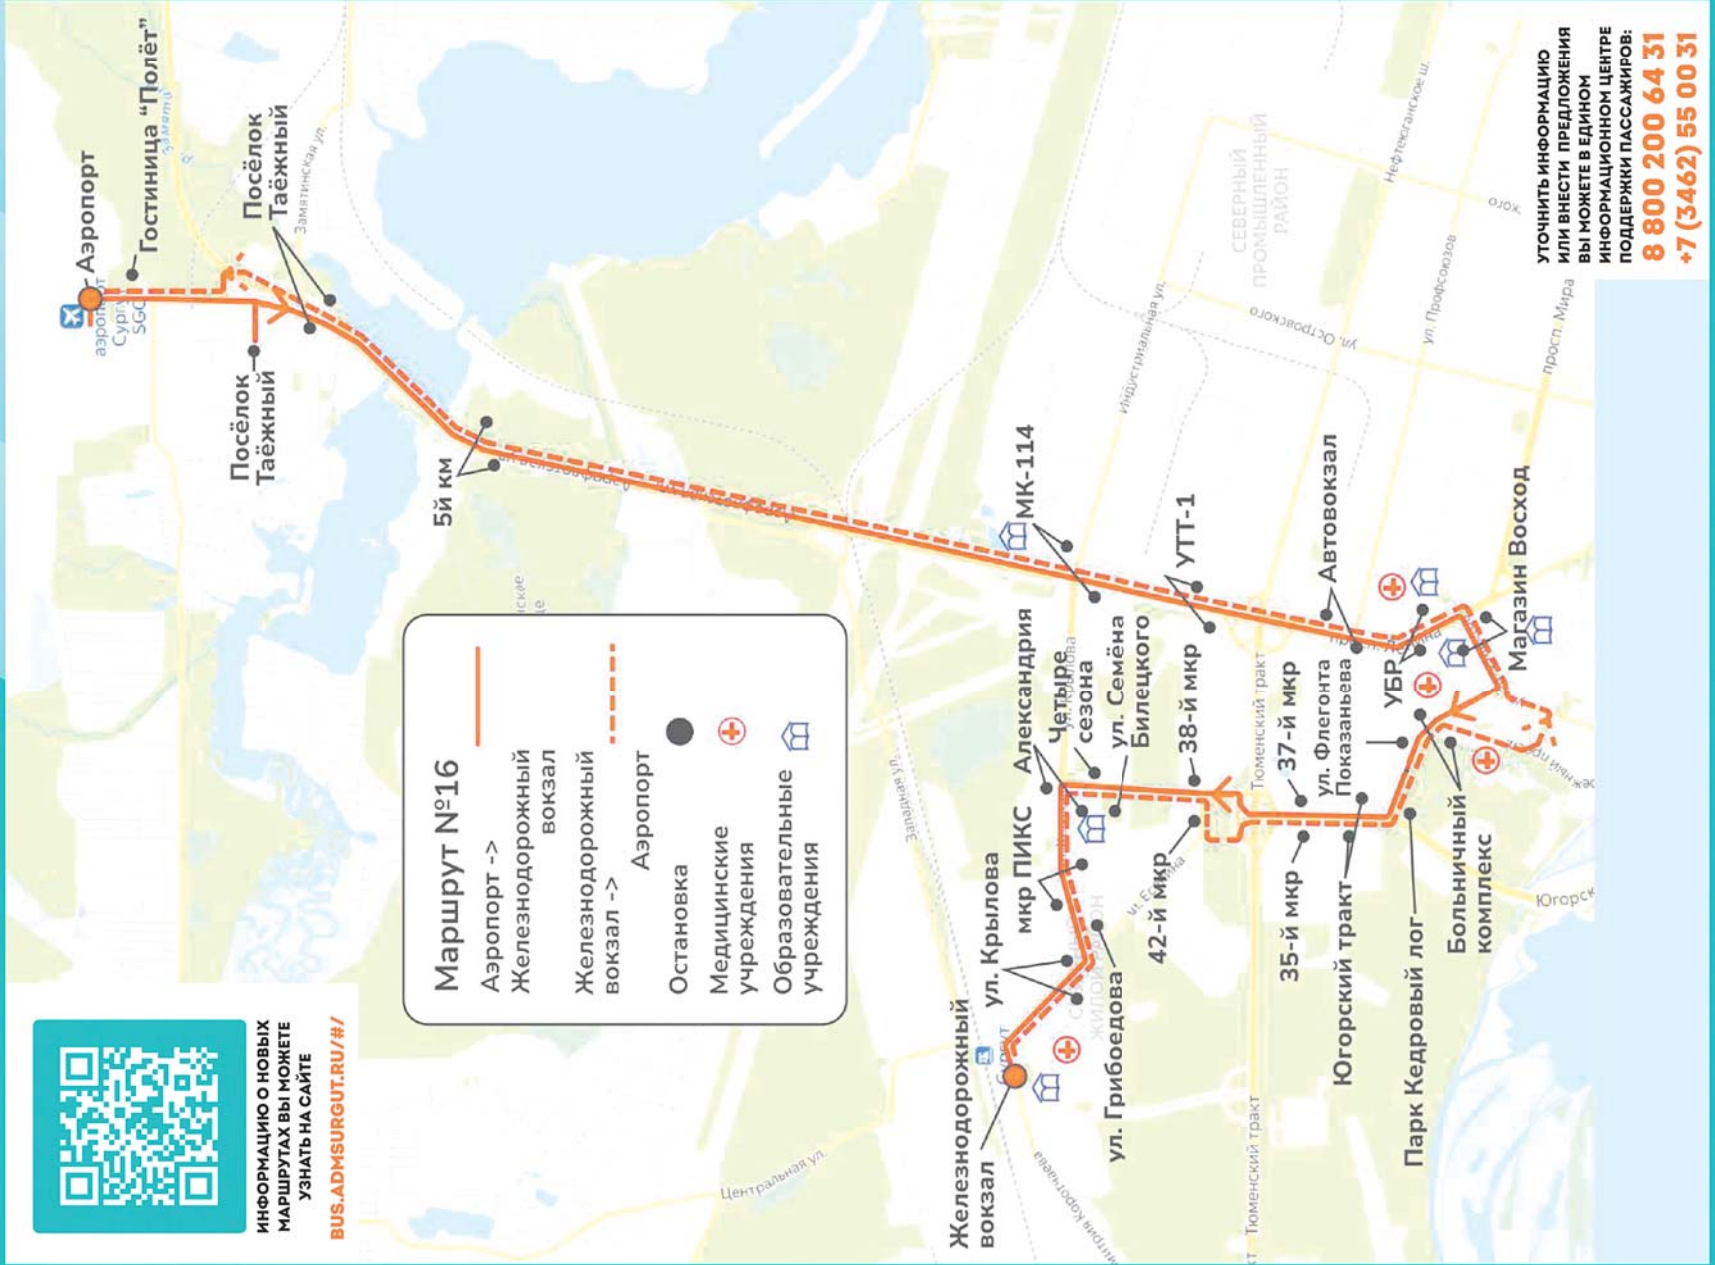

## НОВАЯ МАРШРУТНАЯ СЕТЬ МАРШРУТ № 13

ИНФОРМАЦИЮ О НОВЫХ  
МАРШРУТАХ ВЫ МОЖЕТЕ  
УЗНАТЬ НА САЙТЕ

[BUS.ADMSURGUT.RU/#/](http://BUS.ADMSURGUT.RU/#/)

**Маршрут №13**

мкр ПИКС->  
ЖК Любимый

ЖК Любимый ->  
мкр ПИКС

**НОВАЯ МАРШРУТНАЯ СЕТЬ  
МАРШРУТ №16**

ИНФОРМАЦИЮ О НОВЫХ МАРШРУТАХ ВЫ МОЖЕТЕ УЗНАТЬ НА САЙТЕ  
**BUS.ADMSURGUT.RU/#/**

**НОВАЯ МАРШРУТНАЯ СЕТЬ  
МАРШРУТ №18**

ИНФОРМАЦИЮ О НОВЫХ МАРШРУТАХ ВЫ МОЖЕТЕ УЗНАТЬ НА САЙТЕ  
**BUS.ADMSURGUT.RU/#/**

### НОВАЯ МАРШРУТНАЯ СЕТЬ МАРШРУТ №22