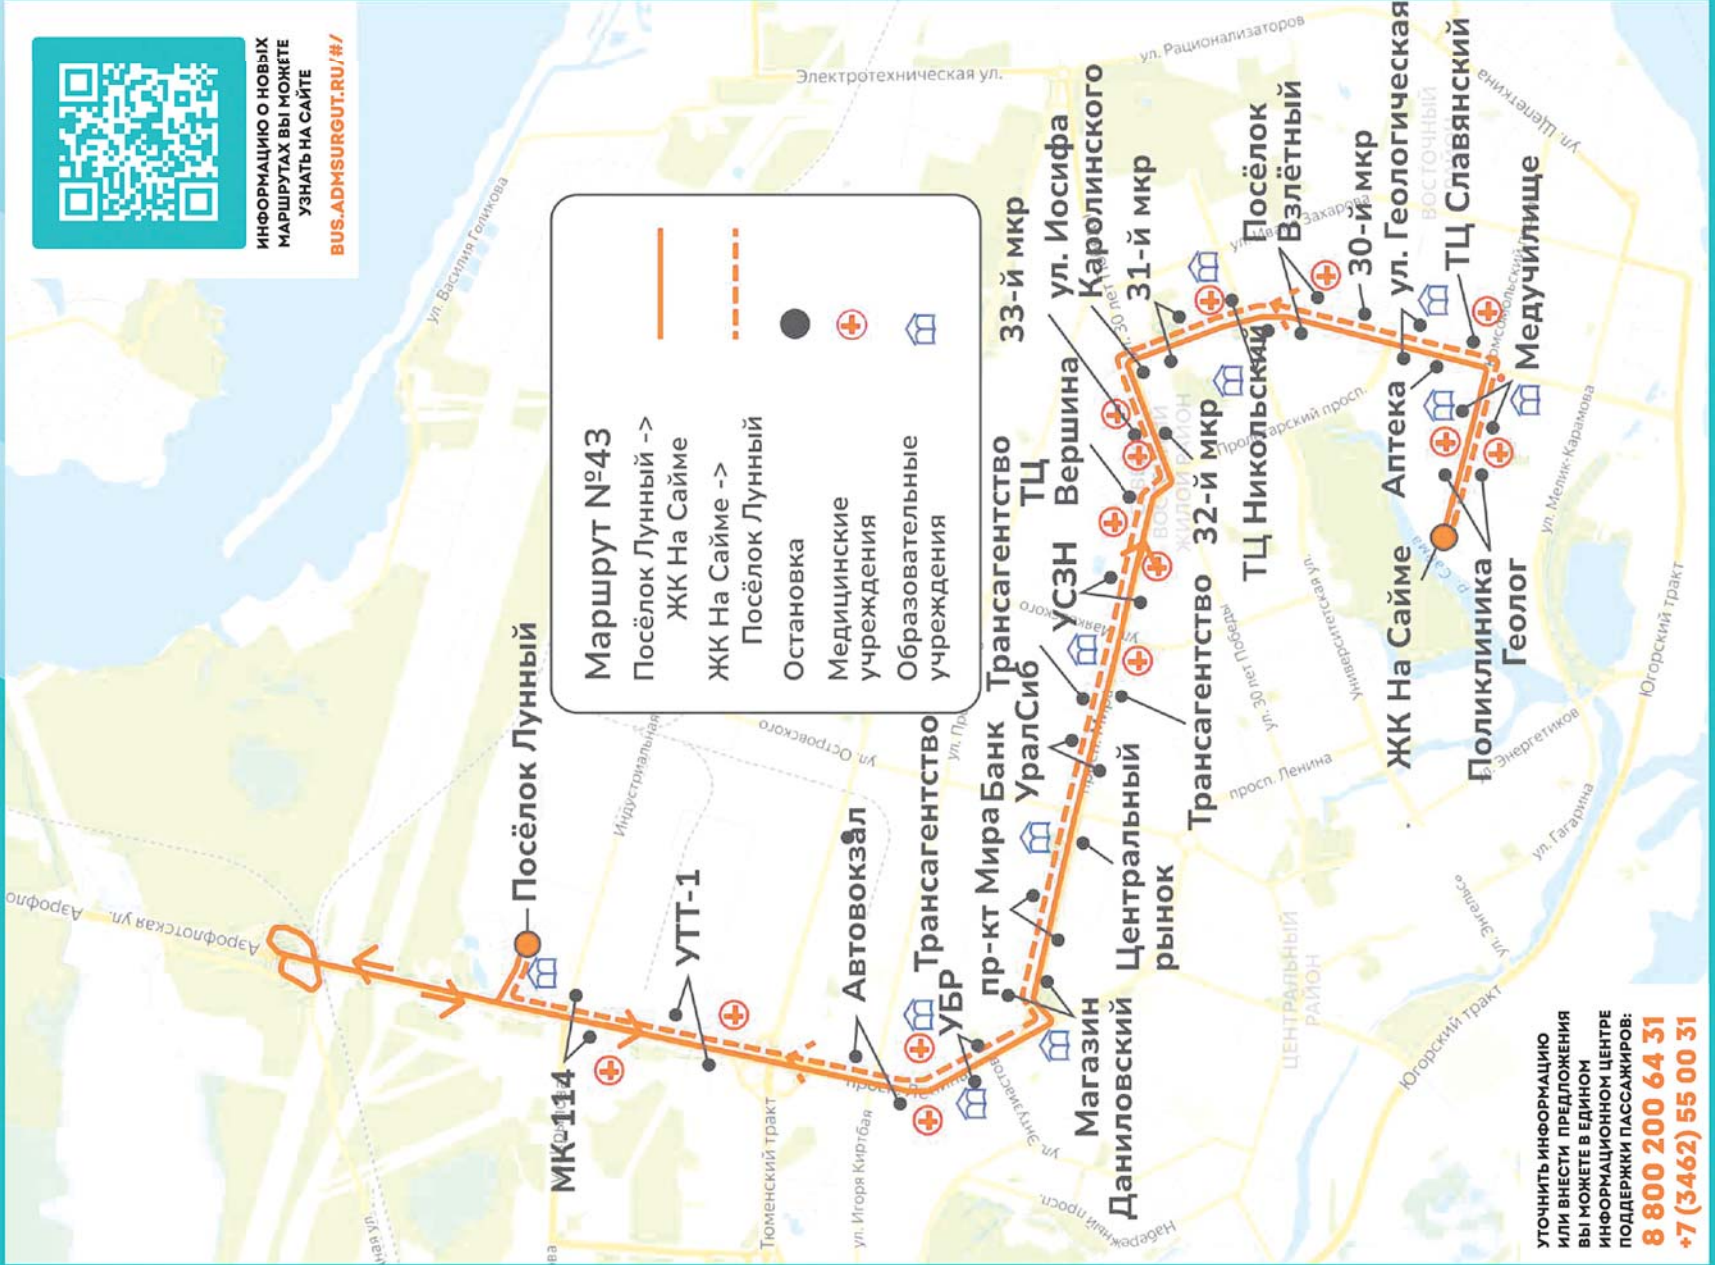

**НОВАЯ МАРШРУТНАЯ СЕТЬ
МАРШРУТ №43**

УТОЧНИТЬ ИНФОРМАЦИЮ ИЛИ ВНЕСТИ ПРЕДЛОЖЕНИЯ ВЫ МОЖЕТЕ В ЕДИНОМ ИНФОРМАЦИОННОМ ЦЕНТРЕ ПОДДЕРЖКИ ПассажиРОВ:
8 800 200 64 31
+7 (3462) 55 00 31