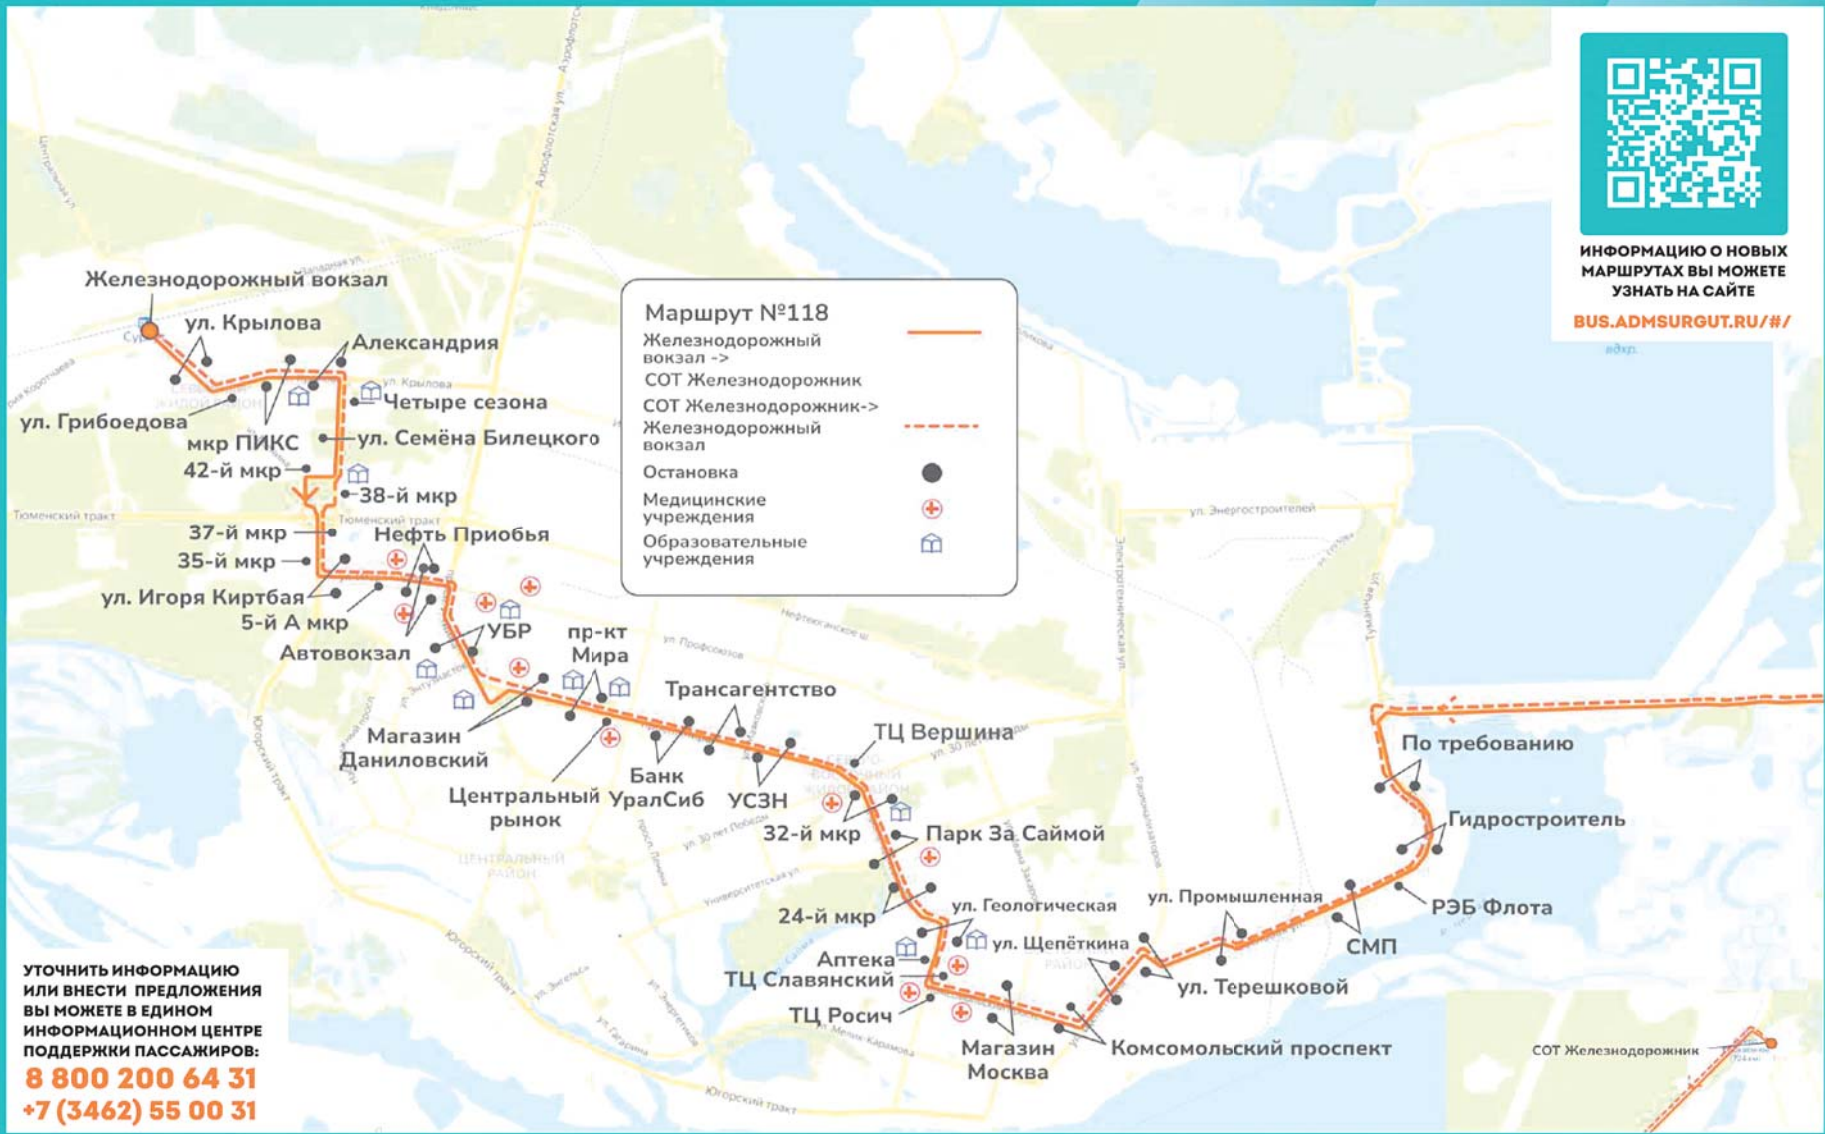

ИНФОРМАЦИЮ О НОВЫХ  
МАРШРУТАХ ВЫ МОЖЕТЕ  
УЗНАТЬ НА САЙТЕ  
[BUS.ADMSURGUT.RU/#/](https://bus.admsurgut.ru/#/)

**Маршрут №117**

- Речной вокзал → СЛОТ Черемушки
- - - СЛОТ Черемушки → Речной вокзал
- Остановка
- ⊕ Медицинские учреждения
- Образовательные учреждения

# НОВАЯ МАРШРУТНАЯ СЕТЬ МАРШРУТ №118