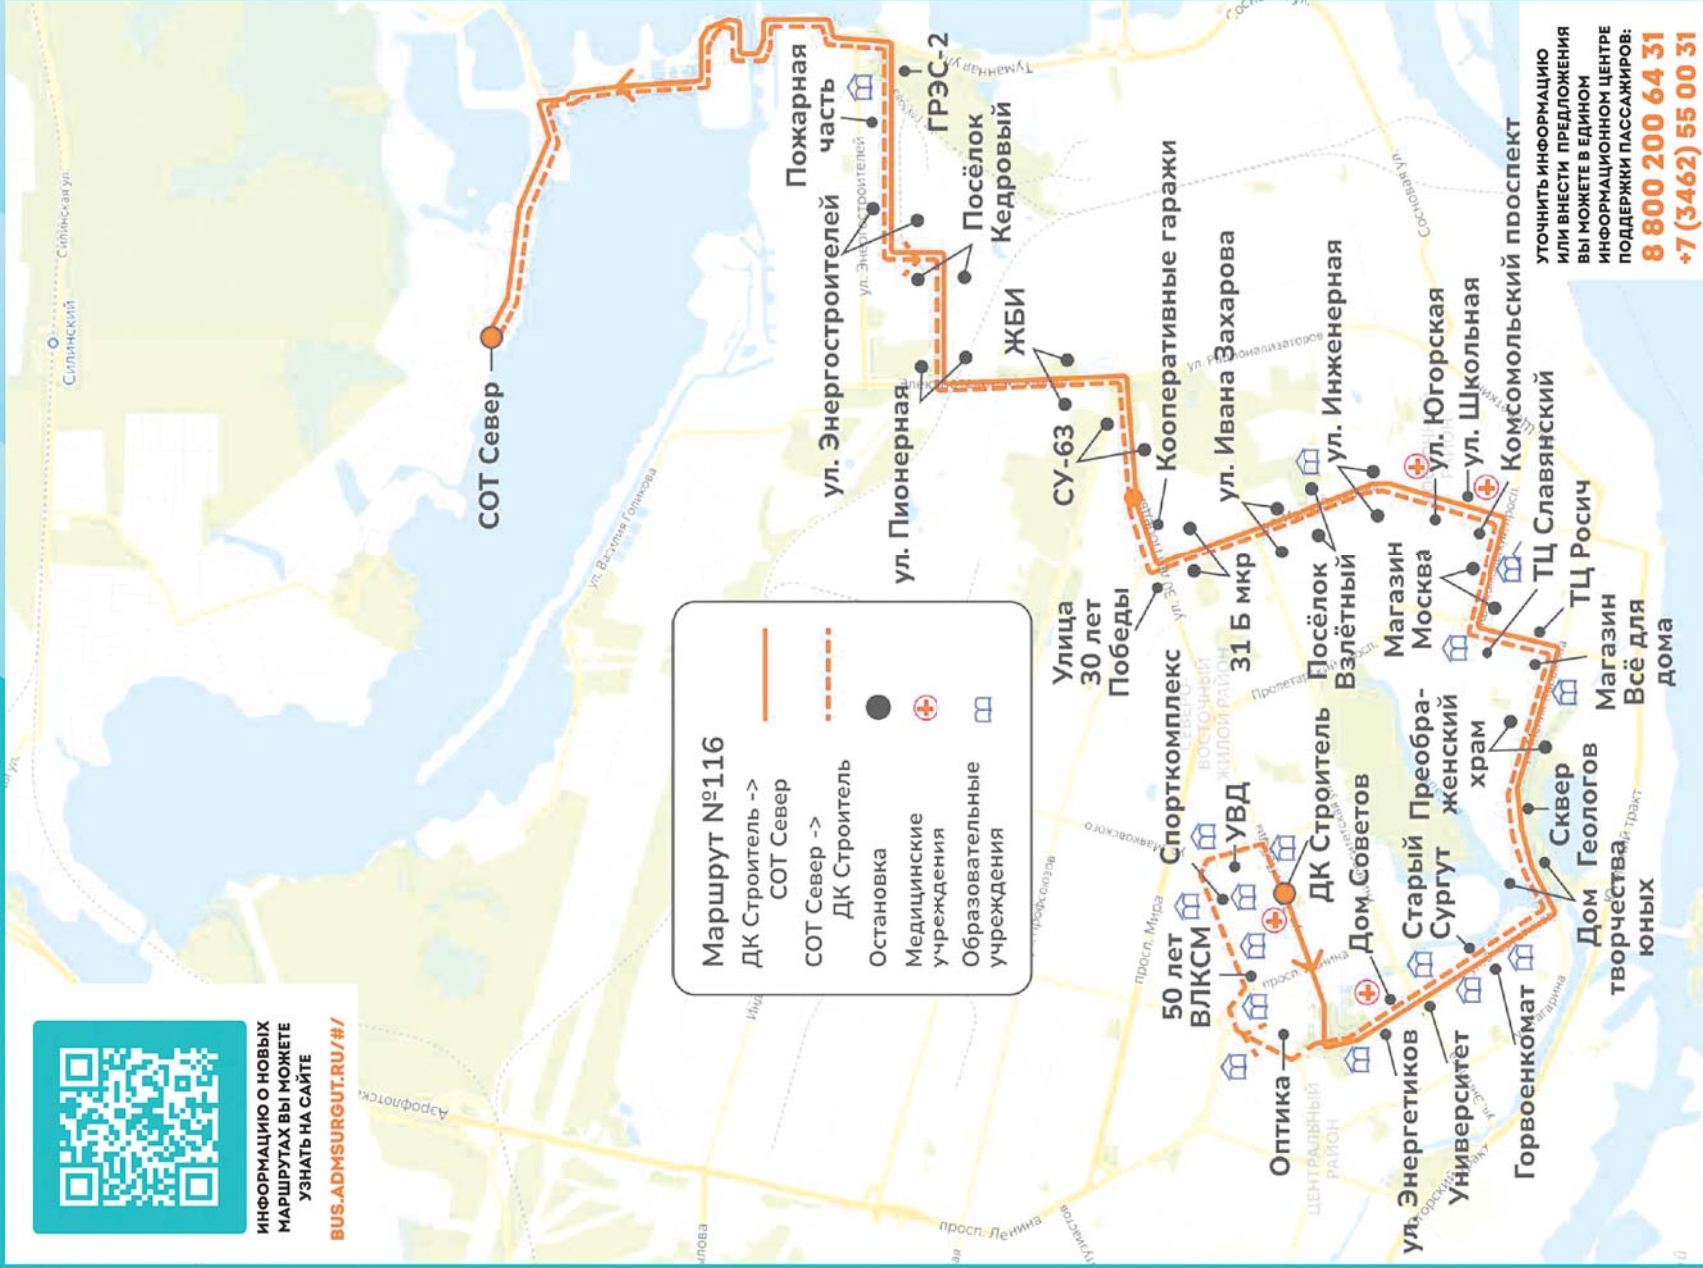

**НОВАЯ МАРШРУТНАЯ СЕТЬ  
МАРШРУТ №115**

ИНФОРМАЦИЮ О НОВЫХ  
МАРШРУТАХ ВЫ МОЖЕТЕ  
УЗНАТЬ НА САЙТЕ  
[BUS.ADMSURGUT.RU/#/](http://BUS.ADMSURGUT.RU/#/)

**Маршрут №115**  
Сот "Ветеран" ->  
Речной вокзал ->  
Сот "Ветеран"

**НОВАЯ МАРШРУТНАЯ СЕТЬ  
МАРШРУТ №116**

ИНФОРМАЦИЮ О НОВЫХ  
МАРШРУТАХ ВЫ МОЖЕТЕ  
УЗНАТЬ НА САЙТЕ  
[BUS.ADMSURGUT.RU/#/](https://bus.admsurgut.ru/#/)

**Маршрут №116**

- ДК Строитель → СЛОТ Север
- - - СЛОТ Север → ДК Строитель
- Остановка
- ⊕ Медицинские учреждения
- Образовательные учреждения

ИНФОРМАЦИЮ О НОВЫХ  
МАРШРУТАХ ВЫ МОЖЕТЕ  
УЗНАТЬ НА САЙТЕ  
[BUS.ADMSURGUT.RU/#/](https://bus.admsurgut.ru/#/)

**Маршрут №117**

- Речной вокзал → СЛОТ Черемушки
- - - СЛОТ Черемушки → Речной вокзал
- Остановка
- ⊕ Медицинские учреждения
- Образовательные учреждения