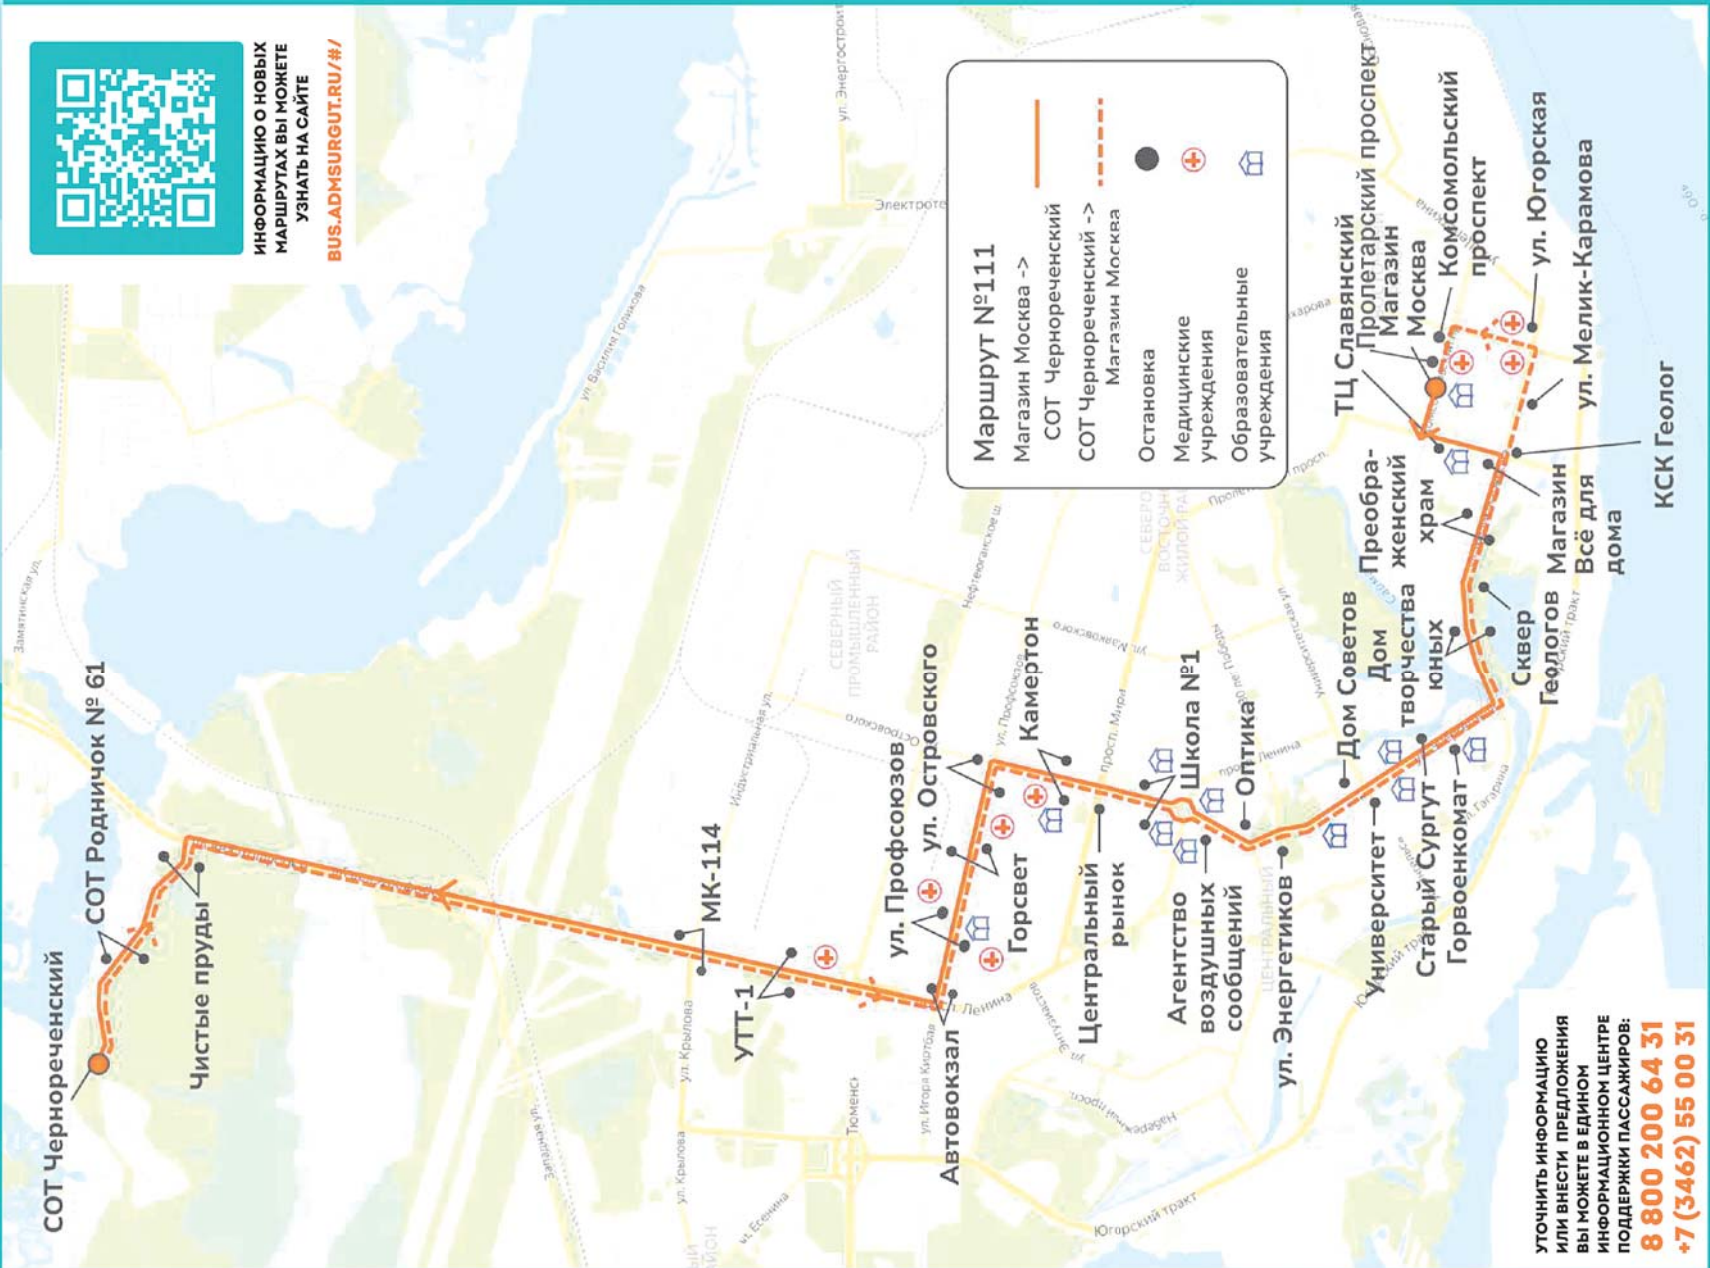

**НОВАЯ МАРШРУТНАЯ СЕТЬ
МАРШРУТ №111**

ИНФОРМАЦИЮ О НОВЫХ МАРШРУТАХ ВЫ МОЖЕТЕ УЗНАТЬ НА САЙТЕ BUS.ADMSURGUT.RU/#/

УТОЧНИТЬ ИНФОРМАЦИЮ ИЛИ ВНЕСТИ ПРЕДЛОЖЕНИЯ ВЫ МОЖЕТЕ В ЕДИНОМ ИНФОРМАЦИОННОМ ЦЕНТРЕ ПОДДЕРЖКИ ПАССАЖИРОВ:
8 800 200 64 31
+7 (3462) 55 00 31