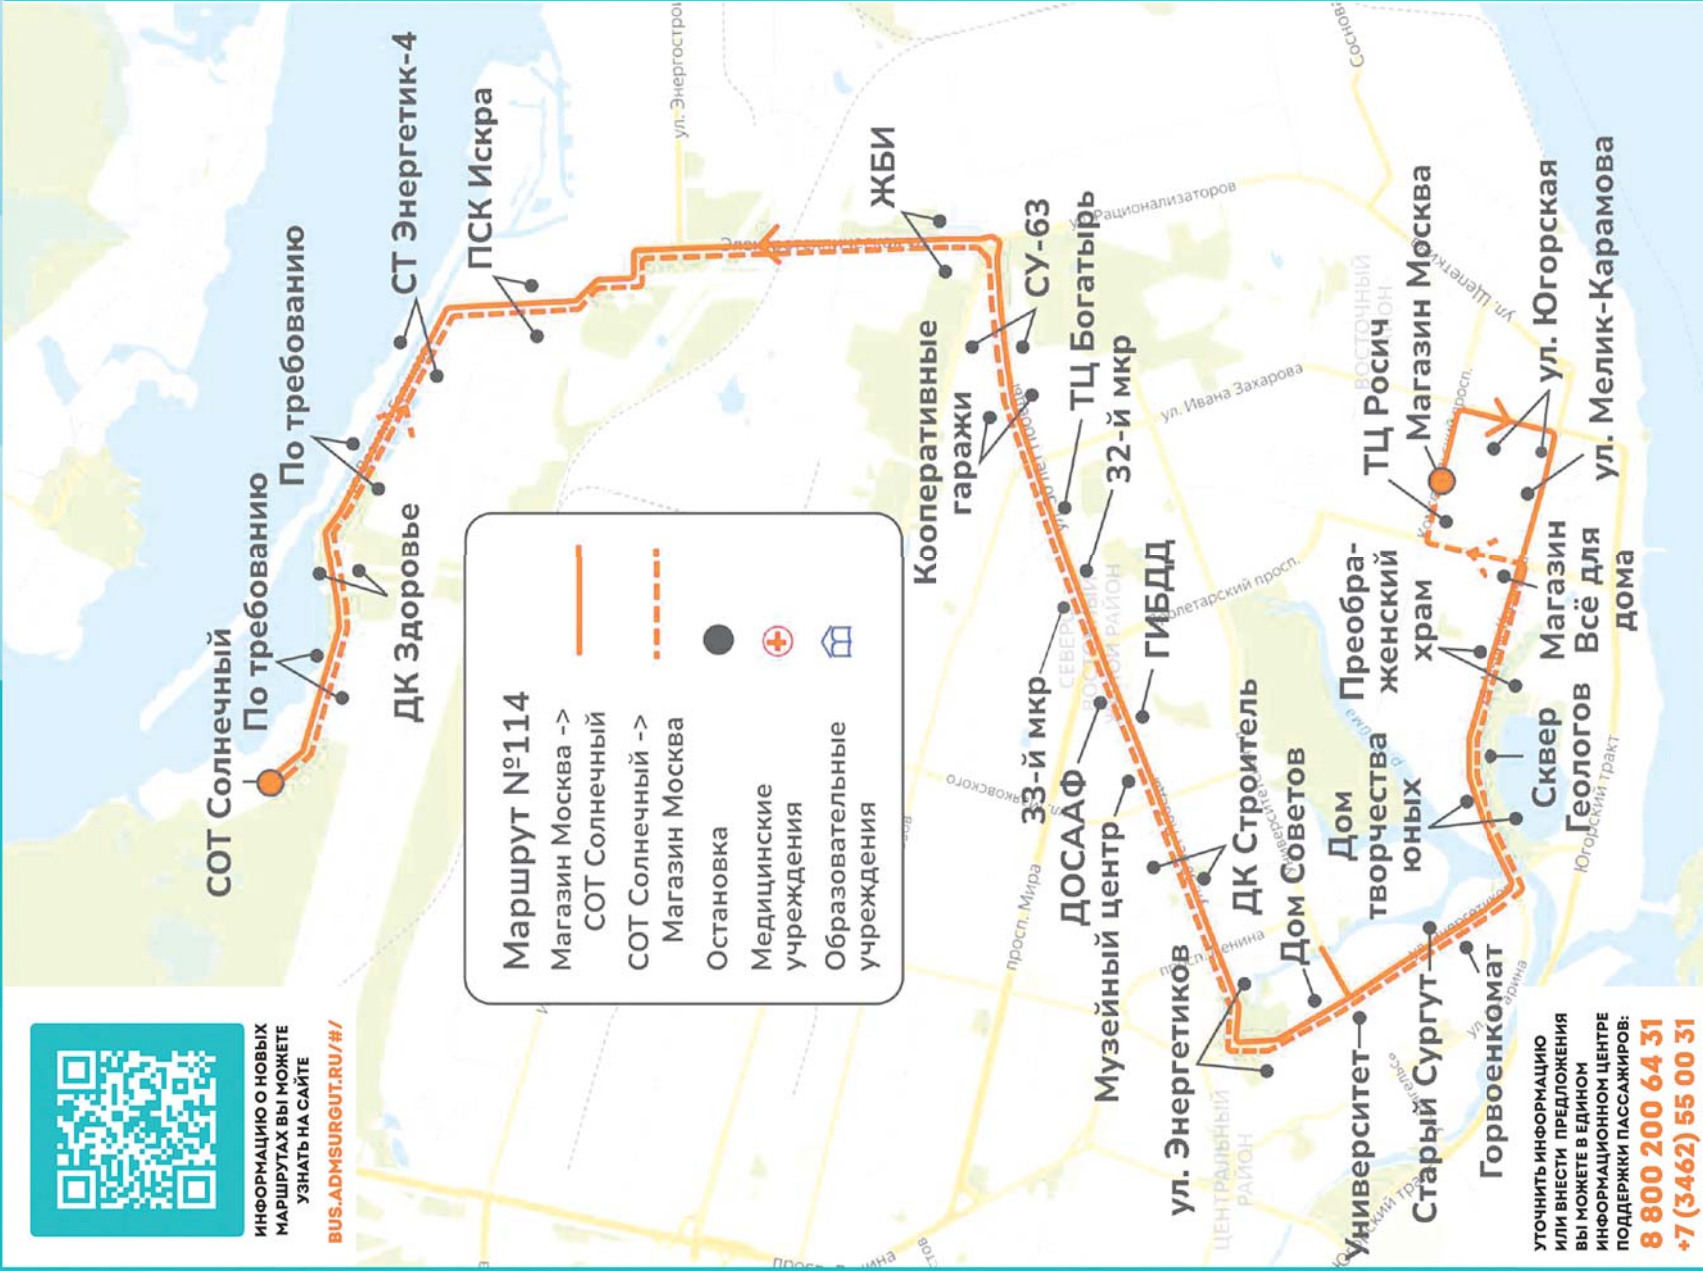

**НОВАЯ МАРШРУТНАЯ СЕТЬ  
МАРШРУТ №114**

ИНФОРМАЦИЮ О НОВЫХ  
МАРШРУТАХ ВЫ МОЖЕТЕ  
УЗНАТЬ НА САЙТЕ  
[BUS.ADMSURGUT.RU/#/](http://BUS.ADMSURGUT.RU/#/)

**Маршрут №114**  
Магазин Москва ->  
Сот Солнечный  
Сот Солнечный ->  
Магазин Москва