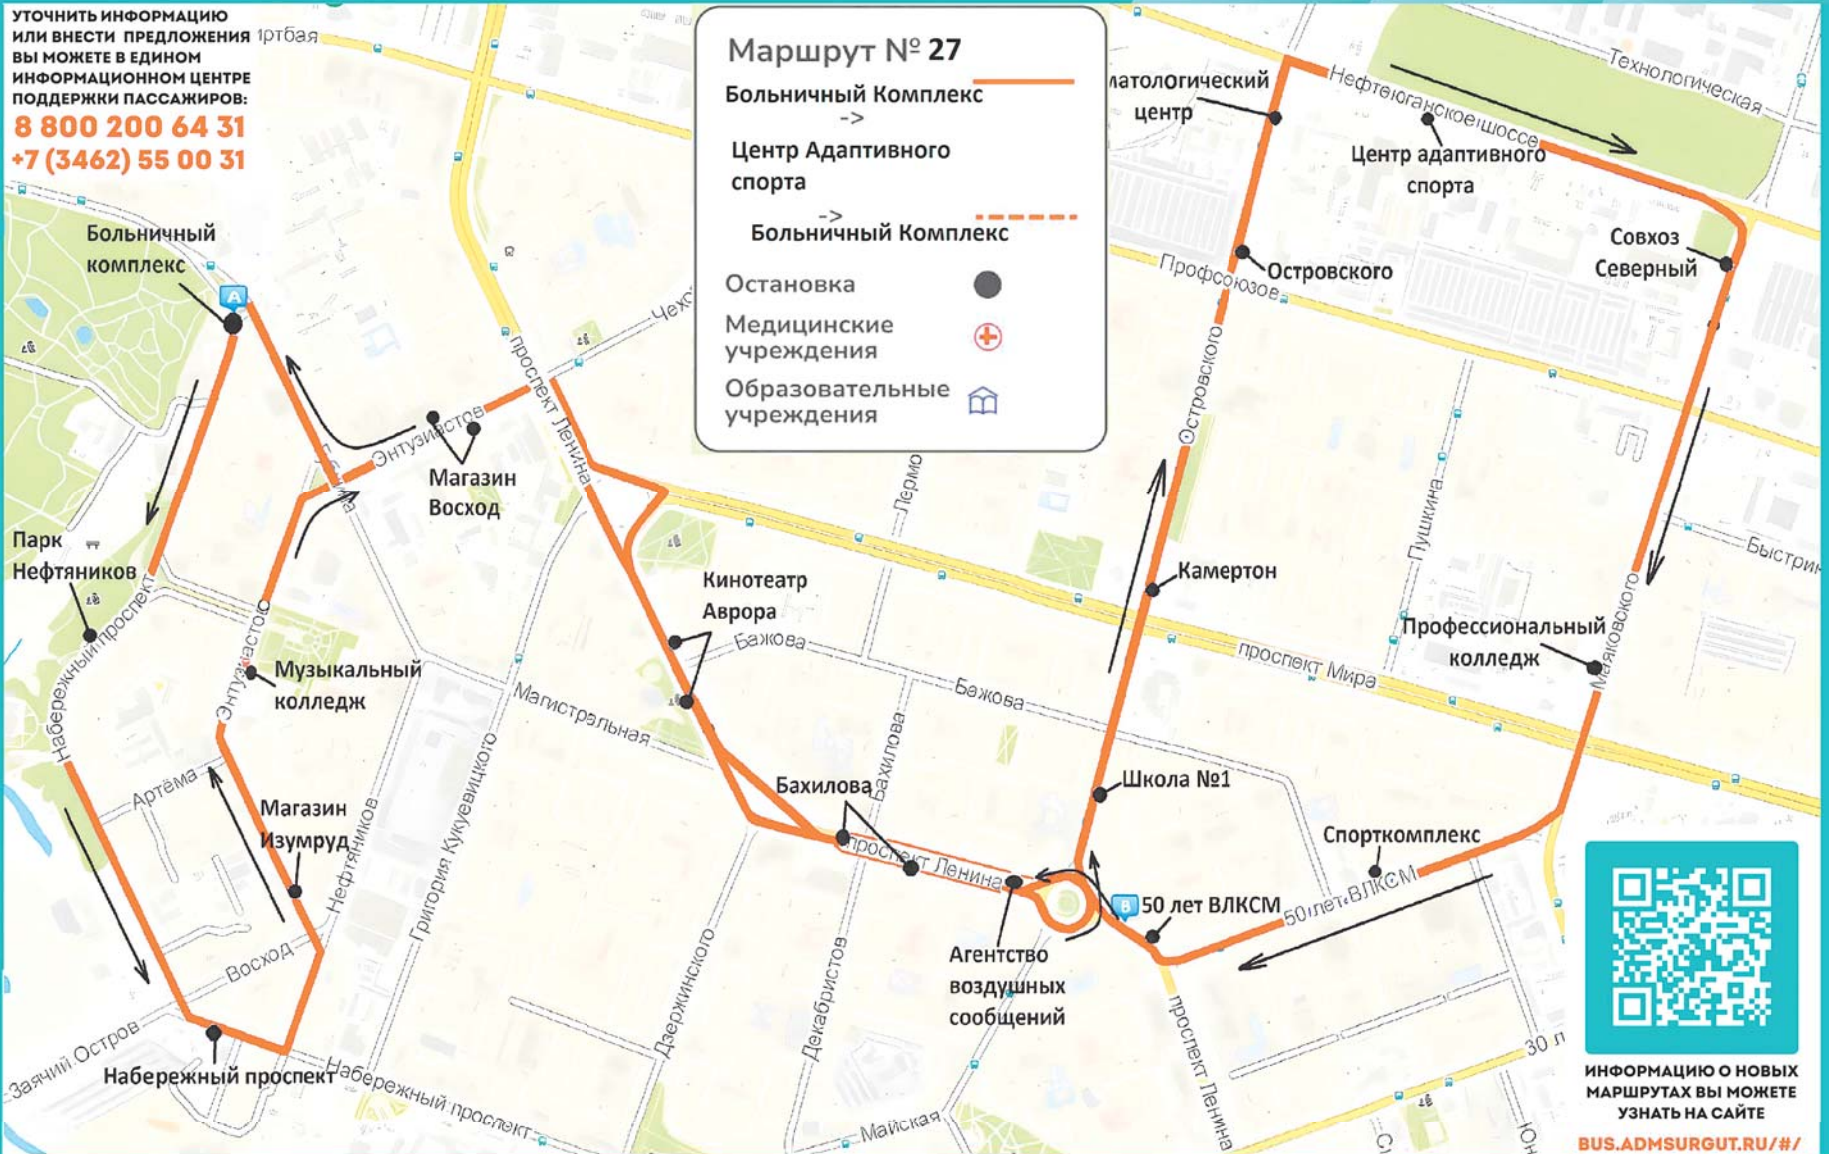

**НОВАЯ МАРШРУТНАЯ СЕТЬ  
МАРШРУТ №16**

ИНФОРМАЦИЮ О НОВЫХ МАРШРУТАХ ВЫ МОЖЕТЕ УЗНАТЬ НА САЙТЕ  
**BUS.ADMSURGUT.RU/#/**

**НОВАЯ МАРШРУТНАЯ СЕТЬ  
МАРШРУТ №18**

ИНФОРМАЦИЮ О НОВЫХ МАРШРУТАХ ВЫ МОЖЕТЕ УЗНАТЬ НА САЙТЕ  
**BUS.ADMSURGUT.RU/#/**

### НОВАЯ МАРШРУТНАЯ СЕТЬ МАРШРУТ №22

### НОВАЯ МАРШРУТНАЯ СЕТЬ МАРШРУТ №26

**НОВАЯ МАРШРУТНАЯ СЕТЬ  
МАРШРУТ №27**

УТОЧНИТЬ ИНФОРМАЦИЮ  
ИЛИ ВНЕСТИ ПРЕДЛОЖЕНИЯ  
ВЫ МОЖЕТЕ В ЕДИНОМ  
ИНФОРМАЦИОННОМ ЦЕНТРЕ  
ПОДДЕРЖКИ ПассажиРОВ:  
**8 800 200 64 31**  
**+7 (3462) 55 00 31**